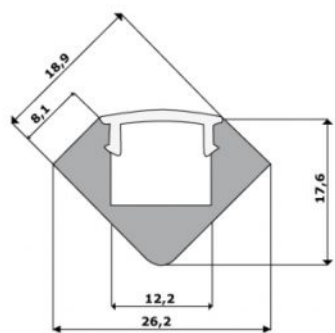

mailboxes and more ...

LED ILLUMINATION

MODELL: BE-LED

D – HOCHWERTIGES ALUMINIUMPROFIL

– LED-LEISTE FARBE KALTWEISS, 12VDC,
720 LM/M, 4.000-4.500K, IP-65
VERBRAUCH CA. 9W / METER

– LED NETZTEIL / INPUT 220V (AC90-265V) | IP-67
LED-STREIFEN > 1 METER OUTPUT 30W/12V 2.5A
LED-STREIFEN < 1 METER OUTPUT 15W/12V 2.5A

I – PROFILO IN ALLUMINIO DI
1° QUALITÀ

– BARRA LED COLORE BIANCO FREDDO,
12VDC, 720LM/M 4.000-4.500K, IP-65
CONSUMO CA. 9W A METRO

– ALIMENTATORE LED / INPUT 220V (AC90-265V) | IP-67
LED-BANDA > 1 METRO OUTPUT 30W/12V 2.5A
LED-BANDA < 1 METRO OUTPUT 15W/12V 2.5A

F – ALUMINIUM PROFILE TOP QUALITY

– LED-BAND, COLOUR COLD WHITE, 12VDC,
720LM/M / 4.000-4.500K, IP-65
CONSUMATION CA. 9W PAR MÈTRE

– LED POWER PACK / INPUT 220V (AC90-265V) | IP-67,
LED-STRIP > 1 MÈTRE OUTPUT 30W/12V/2.5A
LED-STRIP < 1 MÈTRE OUTPUT 15W/12V/2.5A

E – PROFIL D'ALUMINIUM HAUT DE
GAMME

– LED-BANDE, COULEUR BLANC FROID, 12VDC
720 LM/M - 4.000-4.500K, IP-65
CONSUMPTION APPROX. 9W PER METER

– LED ALIMENTATION ÉLEC / INPUT 220V (AC90-265V) | IP-67
LED-BANDE > 1 METER OUTPUT 30W/12V 2.5A
LED-BANDE < 1 METER OUTPUT 15W/12V 2.5A