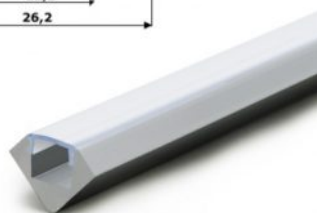

mailboxes and more ...

LED ILLUMINATION

MODELL: BE-LED

D – HOCHWERTIGES ALUMINIUMPROFIL

– LED-LEISTE FARBE KALTWEISS, 12VDC,
720 LM/M, 4.000-4.500K, IP-65
VERBRAUCH CA. 9W / METER

– LED NETZTEIL / INPUT 220V (AC90-265V) | IP-67
LED-STREIFEN > 1 METER OUTPUT 30W/12V 2.5A
LED-STREIFEN < 1 METER OUTPUT 15W/12V 2.5A

I – PROFILO IN ALLUMINIO DI
1° QUALITÀ

– BARRA LED COLORE BIANCO FREDDO,
12VDC, 720LM/M 4.000-4.500K, IP-65
CONSUMO CA. 9W A METRO

– ALIMENTATORE LED / INPUT 220V (AC90-265V) | IP-67
LED-BANDA > 1 METRO OUTPUT 30W/12V 2.5A
LED-BANDA < 1 METRO OUTPUT 15W/12V 2.5A

F – ALUMINIUM PROFILE TOP QUALITY

– LED-BAND, COLOUR COLD WHITE, 12VDC,
720LM/M / 4.000-4.500K, IP-65
CONSUMATION CA. 9W PAR MÈTRE

– LED POWER PACK / INPUT 220V (AC90-265V) | IP-67,
LED-STRIP > 1 MÈTRE OUTPUT 30W/12V/2.5A
LED-STRIP < 1 MÈTRE OUTPUT 15W/12V/2.5A

E – PROFIL D'ALUMINIUM HAUT DE
GAMME

– LED-BANDE, COULEUR BLANC FROID, 12VDC
720 LM/M - 4.000-4.500K, IP-65
CONSUMPTION APPROX. 9W PER METER

– LED ALIMENTATION ÉLEC / INPUT 220V (AC90-265V) | IP-67
LED-BANDE > 1 METER OUTPUT 30W/12V 2.5A
LED-BANDE < 1 METER OUTPUT 15W/12V 2.5A