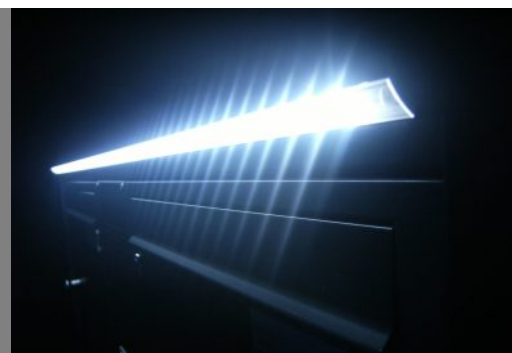

mailboxes and more ...

LED ILLUMINATION

MODELL: BE-LED

D – HOCHWERTIGES ALUMINIUMPROFIL

– LED-LEISTE FARBE KALTWEISS, 12VDC,
720 LM/M, 4.000-4.500K, IP-65
VERBRAUCH CA. 9W / METER

– LED NETZTEIL / INPUT 220V (AC90-265V) | IP-67
LED-STREIFEN > 1 METER OUTPUT 30W/12V 2.5A
LED-STREIFEN < 1 METER OUTPUT 15W/12V 2.5A

I – PROFILO IN ALLUMINIO DI
1° QUALITÀ

– BARRA LED COLORE BIANCO FREDDO,
12VDC, 720LM/M 4.000-4.500K, IP-65
CONSUMO CA. 9W A METRO

– ALIMENTATORE LED / INPUT 220V (AC90-265V) | IP-67
LED-BANDA > 1 METRO OUTPUT 30W/12V 2.5A
LED-BANDA < 1 METRO OUTPUT 15W/12V 2.5A

F – ALUMINIUM PROFILE TOP QUALITY

– LED-BAND, COLOUR COLD WHITE, 12VDC,
720LM/M / 4.000-4.500K, IP-65
CONSUMATION CA. 9W PAR MÈTRE

– LED POWER PACK / INPUT 220V (AC90-265V) | IP-67,
LED-STRIP > 1 MÈTRE OUTPUT 30W/12V/2.5A
LED-STRIP < 1 MÈTRE OUTPUT 15W/12V/2.5A

E – PROFIL D'ALUMINIUM HAUT DE
GAMME

– LED-BANDE, COULEUR BLANC FROID, 12VDC
720 LM/M - 4.000-4.500K, IP-65
CONSUMPTION APPROX. 9W PER METER

– LED ALIMENTATION ÉLEC / INPUT 220V (AC90-265V) | IP-67
LED-BANDE > 1 METER OUTPUT 30W/12V 2.5A
LED-BANDE < 1 METER OUTPUT 15W/12V 2.5A